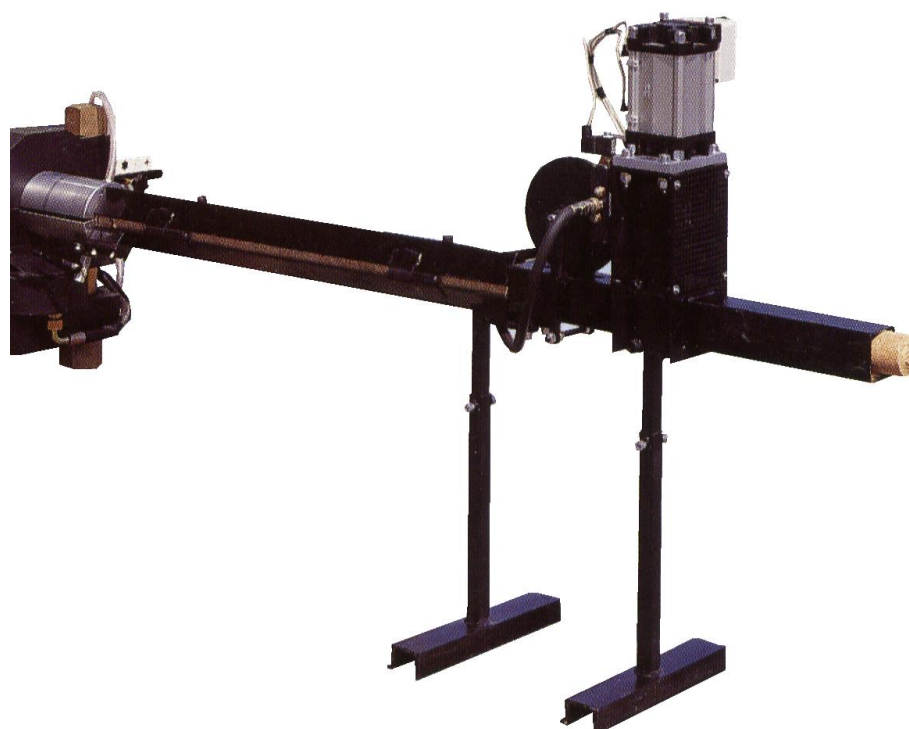

Via Ponticelli, 51- 51018 Pieve a Nievole
Pistoia – Italy
Tel. +39 0572 / 950148 – Fax 953388
info@omaimpanti.com - www.omaimpanti.com

CANALE DI RAFFREDDAMENTO CON TAGLIABRICCHETTI MECCANICO

TAGLIABRICCHETTI AUTOMATICO