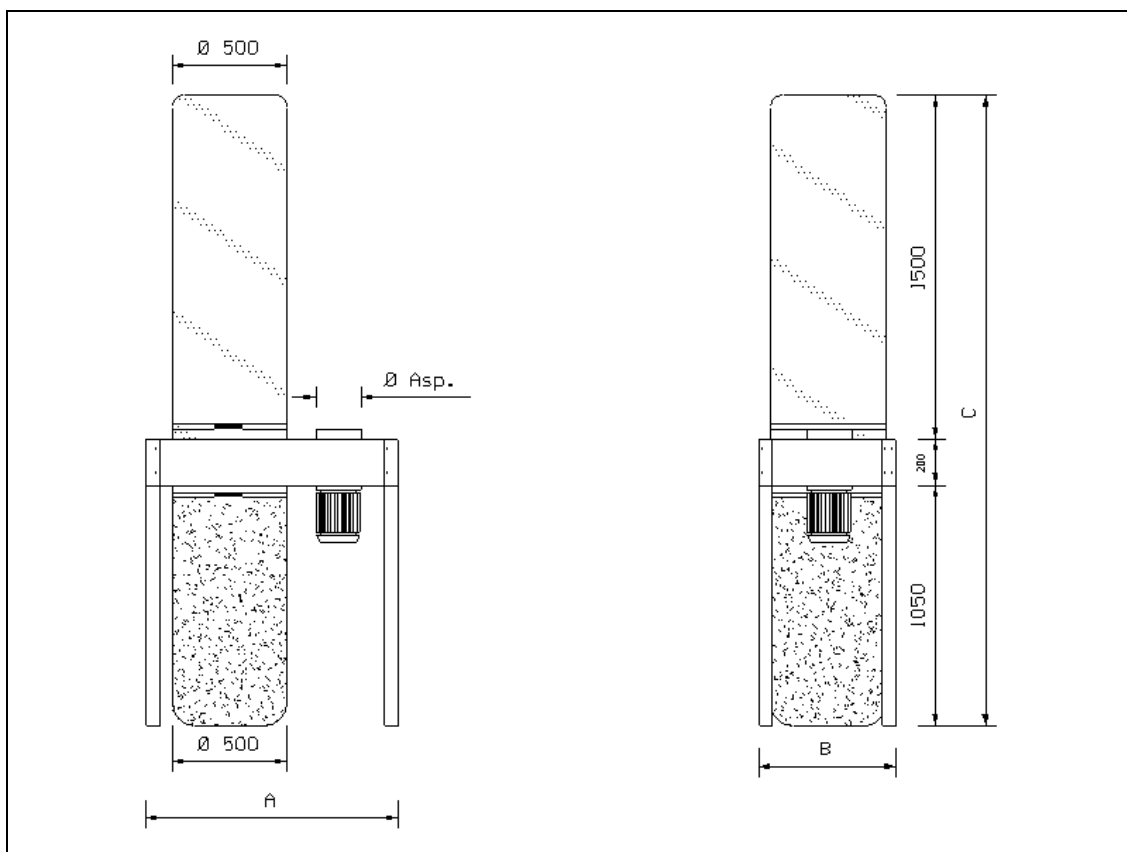

FILTRE MOD. HOBBY

Employé pour l'aspiration et la filtration de copeaux et poudres de bois.

Indiqué pour les petites maisons artisanales et les hobbystes.

Pourvu standard d'une manche filtrante Ø 500 mm h. 1500 mm en tissu de pur coton de 350 gr/m², electroaspirateur avec des palettes radiales, sac de collectage en nylon Ø 500 mm.

Disponibile en différentes variantes et puissances, fixe sur des pieds ou avec le plan inférieur sur des roues.

Complètement démontable pour faciliter le transport.

MODÈLE HOBBY	A mm	B mm	C mm	ASP. HP	Ø ASP. mm	DÉBIT m ³ /h	SURF. FILT. m ²	N° MANCHES Ø 500 mm	N° SACS DE COLL.
1/1	1100	600	2750	1	180	1300	2,35	1	1
1/2	1100	600	2750	2	200	1900	2,35	1	1
1/3	1100	600	2750	3	220	2500	2,35	1	1
2/2	1600	600	2750	2	200	1900	4,70	2	2
2/3	1600	600	2750	3	220	2500	4,70	2	2
2/4	1600	600	2750	4	250	3000	4,70	2	2
3/3	2200	600	2750	3	220	2500	7,05	3	3
3/4	2200	600	2750	4	250	3000	7,05	3	3
3/55	2200	600	2750	5,5	250	4200	7,05	3	3
4/3	2700	600	2750	3	220	2500	9,40	4	4
4/4	2700	600	2750	4	250	3000	9,40	4	4
4/55	2700	600	2750	5,5	250	4200	9,40	4	4
5/4	3300	600	2750	4	250	3000	11,75	5	5
5/55	3300	600	2750	5,5	250	4200	11,75	5	5