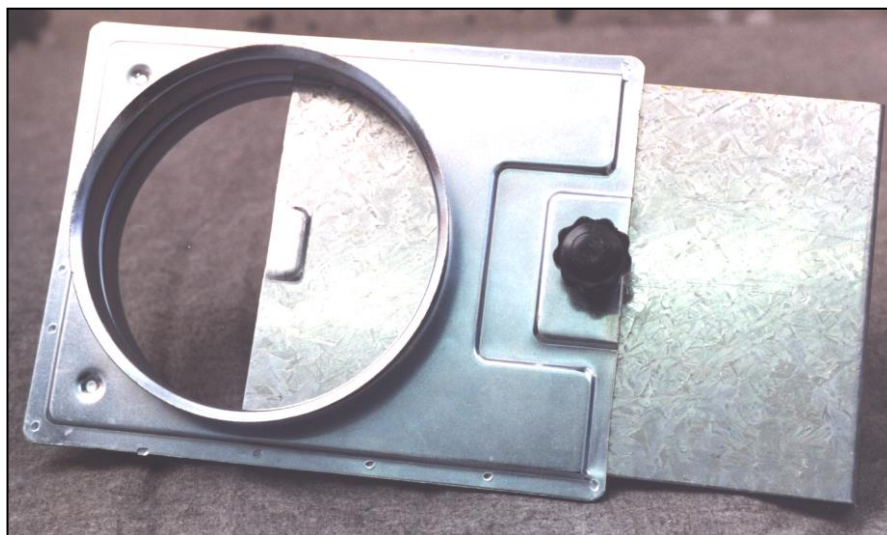

## ***VÁLVULAS MANUAL***

Válvula de estrangulación manual, realizado en chapa galvanizada.  
Incluye lama de estrangulación con botón esférico de bloqueo.  
Incluye también bordes a los dos lados.

## ***VÁLVULAS DE ESTRANGULACIÓN***

Válvula de estrangulación manual, realizado en chapa galvanizada.  
Incluye lama de estrangulación con botón esférico de bloqueo.  
Incluye también bordes a los dos lados y predisposición  
a la unión con manguera flexible.