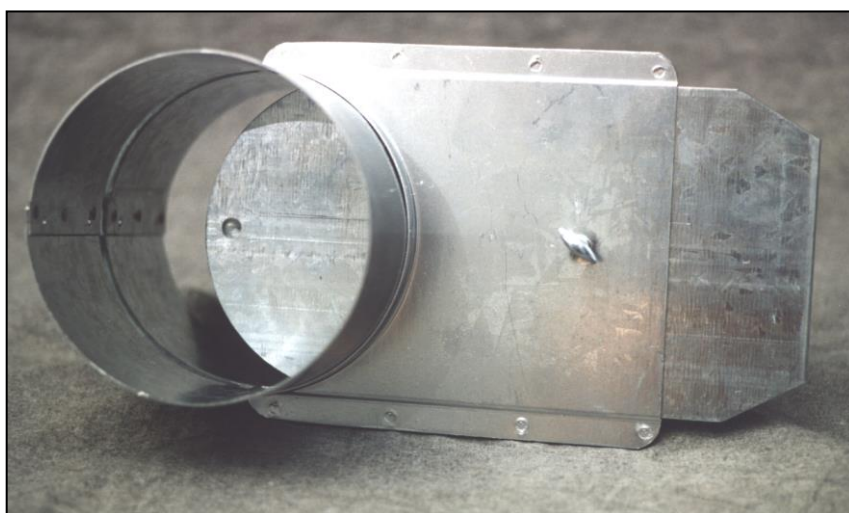

## ***VÁLVULAS MANUAL***

Válvula de estrangulación manual, realizado en chapa galvanizada.  
Incluye lama de estrangulación con botón esférico de bloqueo.  
Incluye también bordes a los dos lados.

## ***VÁLVULAS DE ESTRANGULACIÓN***

Válvula de estrangulación manual, realizado en chapa galvanizada.  
Incluye lama de estrangulación con botón esférico de bloqueo.  
Incluye también bordes a los dos lados y predisposición  
a la unión con manguera flexible.